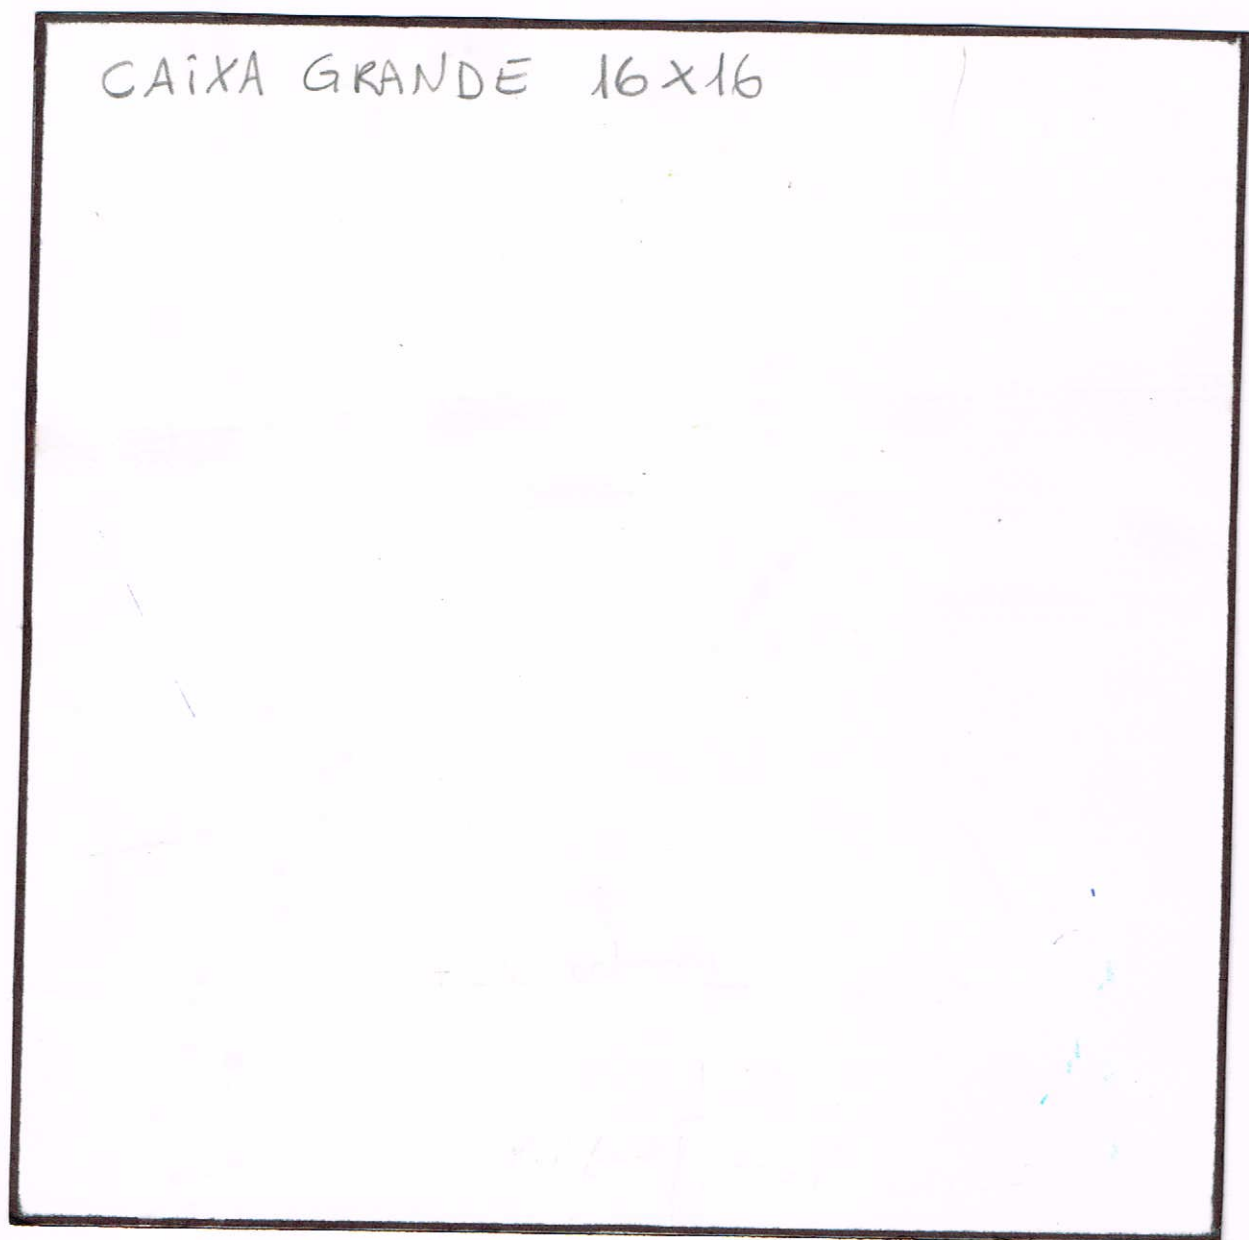

MOLDE PARA FAZER A CAIXA MAIOR

Parte interna da caixa GRANDE
15X15 cm (laterais)

MOIDE DA TAMPA DA CAIXA MAIOR

tampa da caixa grande
parte interna 16 x 16 cm

tampa da caixa grande
parte superior 14 x 14 cm

MOLDE PARA FAZER A CAIXINHA MENOR

MOLDE DA TAMPA DA CAIXINHA MENOR